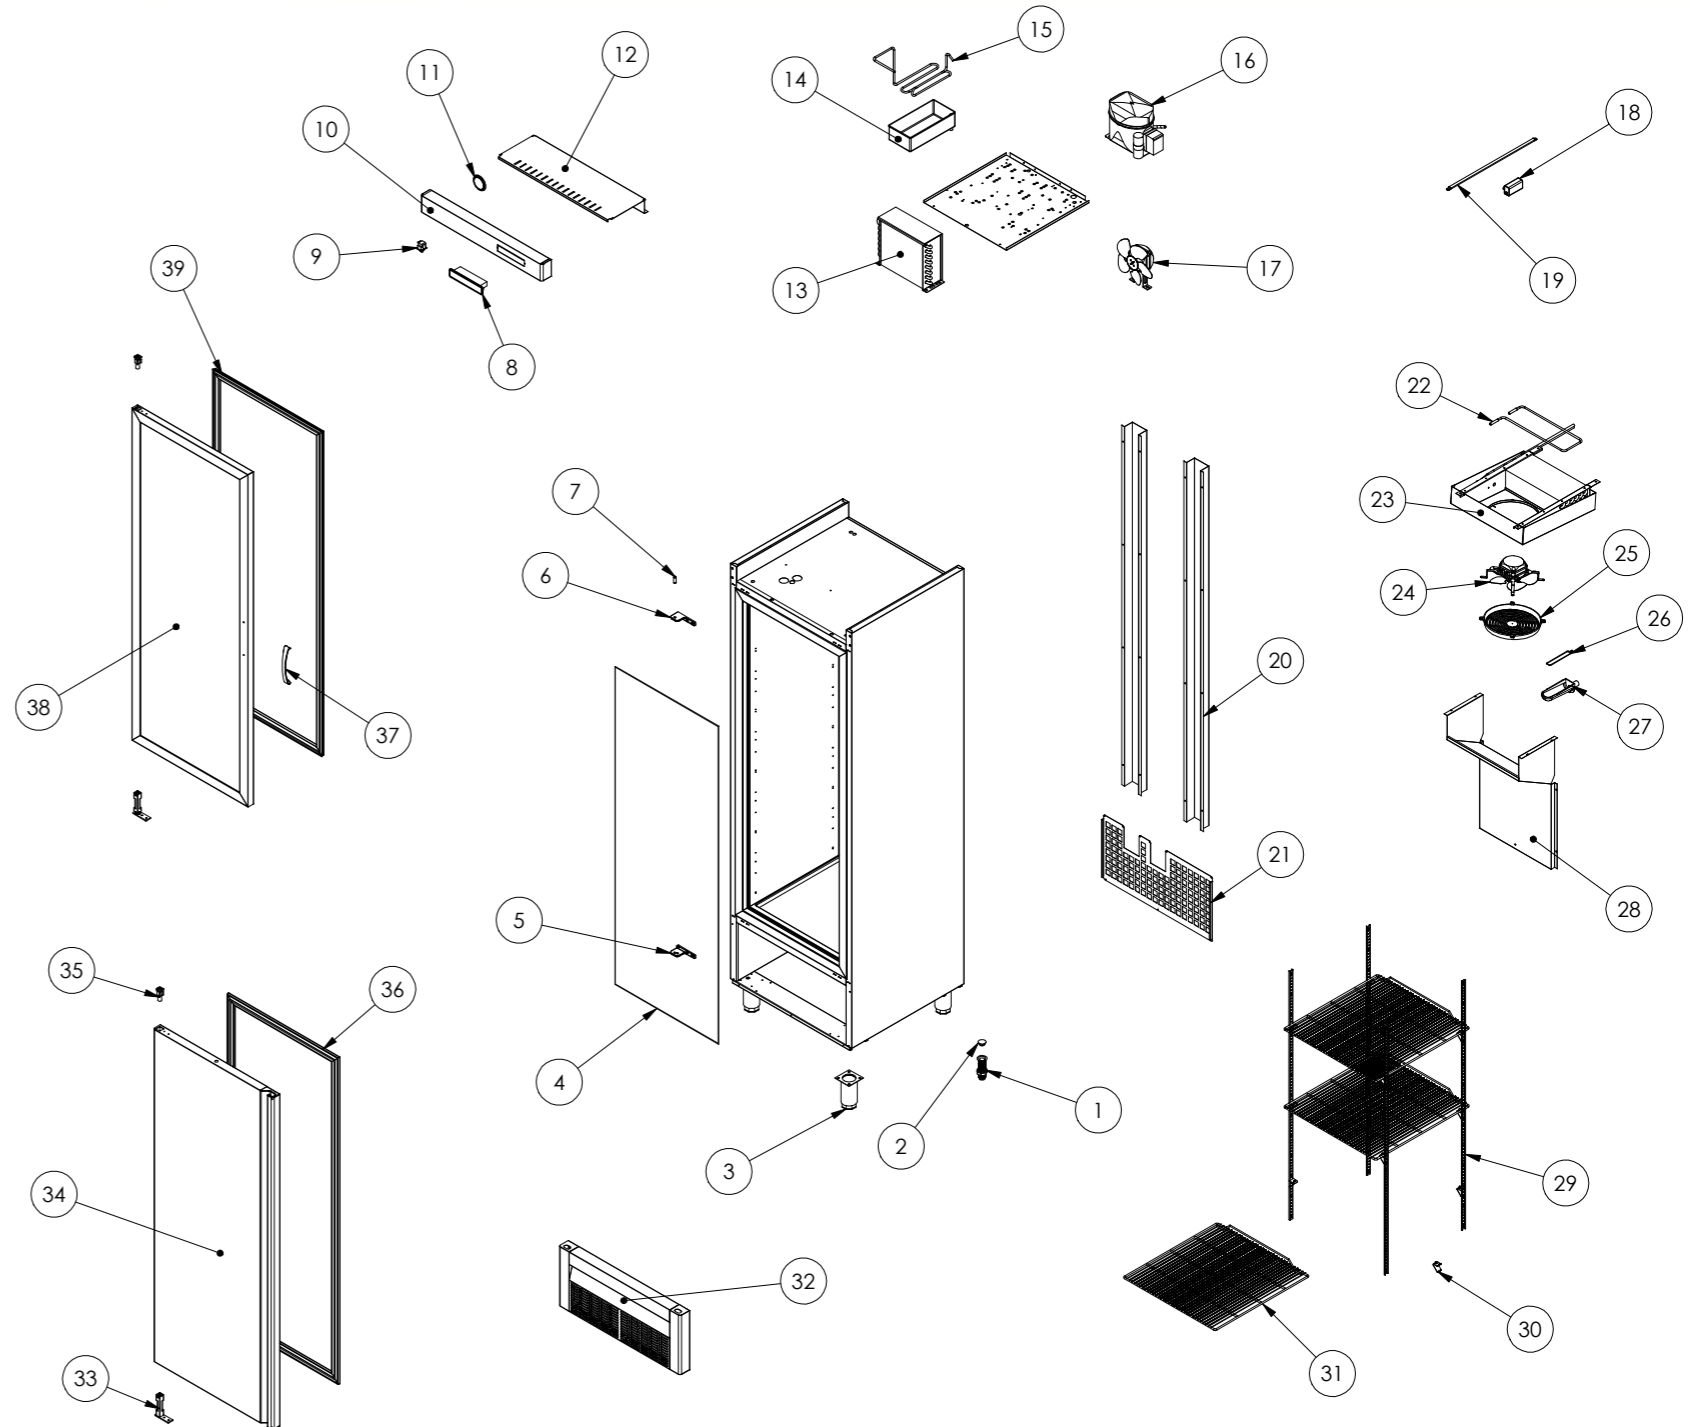

Nº	DESCRIPCIÓN	DESCRIPTION	ARS-751	ACS751
1	DESAGUE 3/4	DRAIN PIPE 3/4	6003010326	6003010326
2	TAPÓN DESAGUE 3/4	DRAIN CAP 3/4	6003010262	6003010262
3	PATA REGULABLE	ADJUSTABLE FEET	6007050017	6007050017
4	RESISTENCIA MARCO	FRAME FRONT RESISTANCE	X	6021250009
5	SOPORTE BISAGRA INFERIOR IZQUIERDO	LEFT LOWER HINGE SUPPORT	6033010098	6033010098
6	SOPORTE BISAGRA SUPERIOR IZQUIERDO	LEFT UPPER HINGE SUPPORT	6033010110	6033010110
7	EJE PUERTA	DOOR SHAFT	6033090064	6033090064
8	TERMOSTATO	THERMOSTAT	6021350114	6021350129
	SONDA	PROBE	6021350083	6021350083
9	MICRORRUPTOR CONMUTADO	COMMUTATOR SWITCH	6021130047	6021130047
10	CABEZA CUADRO DE MANDOS	CONTROL PANEL	A109010582	A109010582
11	PASACABLES	CABLE GROMMETS	6003010013	6003010013
12	TAPA CABEZA	COVER PANEL	A109170434	A109170434
13	CONDENSADOR	CONDENSER	6029020008	6029020112
14	BANDEJA EVAP. AUTOM.	AUTOMATIC EVAP. TRAY	6003010023	6003010023
15	TUBERÍA EVAPORACIÓN AUTOMÁTICA	AUTOMATIC EVAP. PIPE	A107010083	M107010037
16	COMPRESOR	COMPRESSOR	6021010226	6021010217
17	VENTILADOR CONDENSADOR	CONDENSER FAN	6021050113	6021050113
	ASPA VENT. CONDENSADOR	CONDENSER FAN BLADE	6021050129	6021050073
18	TRANSFORMADOR LUZ LEDS	LEDS LIGHT TRANSFORMER	6021290109	6021290109
	TRANSFORMADOR LUZ LEDS ACRV-ACCV	LEDS LIGHT TRANSFORMER ACRV-ACCV	6021290111	6021290111
19	LUZ LEDS	LEDS LIGHT	6021290120	6021290120
	LUZ LEDS ACRV-ACCV	LEDS LIGHT ACRV-ACCV	6021290127	6021290127
20	TAPA TUBOS RESPALDO	REAR COVER PIPE	A109170504	A109170504
21	REJILLA DE PROTECCIÓN	PROTECTION GRILLE	A109170507	A109170507
22	RESISTENCIA EVAPORADOR	EVAPORATOR RESISTANCE	X	6021250118
23	EVAPORADOR	EVAPORATOR	6029010160	6029010203
24	VENTILADOR EVAPORADOR	EVAPORATOR FAN	6021050116	6021050116
	ASPA VENT. EVAPORADOR	EVAPORATOR FAN BLADE	6021050073	6021050073
25	REJILLA VENTILADOR	FAN GRILLE EVAPORATOR	6003010475	6003010475
26	RESISTENCIA DESAGUE	DRAIN RESISTANCE EVAPORATOR	X	6021250011
27	DESAGÜE CANALIZADOR	DRAIN CANAL	6003010184	6003010192
28	CANALIZADOR AIRE	CANALIZATION AIR SUPPORT	X	A109050974
29	CREMALLERA	SHELF RACK	6033210016	6033210016
30	SOPORTE ESTANTE	SHELF HOLDER	6033210019	6033210019
31	PARRILLA	SHELF	6027010139	6027010139
	REJILLA MOTOR	MOTOR GRILLE	A177010357	A177010357
32	REJILLA MOTOR ACCV APERTURA IZQ.	LEFT OPENING MOTOR GRILLE ACCV	X	A177010358
	REJILLA MOTOR ACCV APERTURA DCCHA.	RIGHT OPENING MOTOR GRILLE ACCV	X	A177010359
33	BISAGRA DE TORSIÓN	TORSION HINGE	6033010100	6033010100
34	PUERTA CIEGA GRANDE	BIG DOOR	A169010134	A169010134
35	CAJA ALOJAMIENTO MUELLE	HINGE PIN SUPPORT	6003010136	6003010136
36	BURLETE PUERTA CIEGA GRANDE	BIG DOOR GASKET	6045010239	6045010239
37	TIRADOR PUERTA DE CRISTAL	GLASS DOOR HANDLE	6033010148	6033010148
38	PUERTA CRISTAL GRANDE	BIG GLASS DOOR	A169050055	A169050059
39	BURLETE PUERTA CRISTAL GRANDE	BIG GLASS DOOR GASKET	6045010242	6045010242